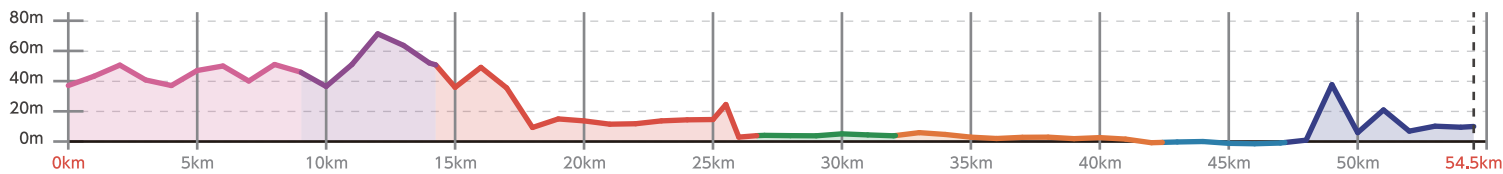

大阪・関西万博開催記念
ACN EXPO EKIDEN 2025

コースガイド

区間と距離

【総距離】 約55km

- START** 万博記念公園 東の広場前
- 1区: 8.9km
- ACN第1中継所 吹田市立武道館前
- 2区: 5.1km
- ACN第2中継所 千里南公園前
- 3区: 12.5km
- ACN第3中継所 中央公会堂前
- 4区: 5.4km
- ACN第4中継所 大阪城公園太陽の広場前
- 5区: 10.1km
- ACN第5中継所 朝日放送前
- 6区: 4.7km
- ACN第6中継所 住友化学前
- 7区: 7.8km
- FINISH** 大阪・関西万博会場前

START 1区 8.9km 2区 5.1km 3区 12.5km 4区 5.4km 5区 10.1km 6区 4.7km 7区 7.8km **FINISH**

第1中継所 第2中継所 第3中継所 第4中継所 第5中継所 第6中継所