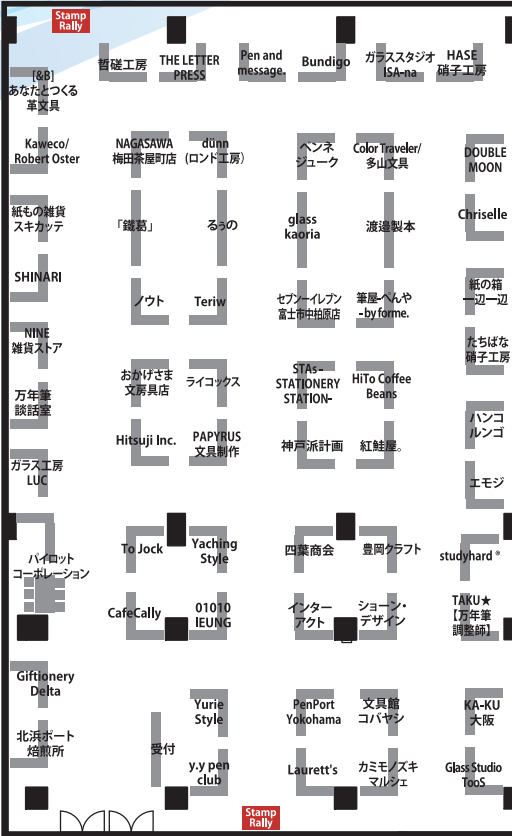

NANIWA PEN SHOW 2026

Map & Exhibitor List

入場料
1,000円
(税込)

開催日：2026年5月30日(土) 時間：10:00～18:00 (※最終入場は17時30分)
開催場所：天満橋 OMM 2F 展示ホール C, D, G ホール (大阪市中央区大手前 1-7-31)

★今年から入場料を申し込めることになりました。
※小学生以下無料 (大人同伴の協会のみ)

C ホール

【出展者/Exhibitor】

- | | |
|--|--|
| [&B]あなたとつくる革文具
インターアクト
エモジ
おかげさま文房具店
KA-KU大阪
Kaweco/Robert Oster(プリコ)
紙の箱 一辺一辺
紙もの雑貨スキカッテ
カミノノズキマルシェ(金澤英)
Color Traveler/多山文具
渡邊製本
Chriselle
紙の箱 一辺一辺
たちはな硝子工房
ハンコルンゴ
エモジ | NAGASAWA梅田茶屋町店
虹紙製作所
ノウト
パイロットコーポレーション
HASE硝子工房
PAPYRUS文具制作
ハンコルンゴ
Hitsuji Inc.
HiTo Coffee Beans
平井木工挽物所
文具館コバヤシ
Bundigo
紅鞋屋。
Pen and message.
ペンネジューク
PenPortYokohama
筆屋-ペンや-by forme.
筆屋-ペンや-by forme.
筆屋-ペンや-by forme.
Hito Coffee Beans
紅鞋屋。
ハンコルンゴ
エモジ |
| SHINARI
NINE 雑貨ストア
万年筆談話室
ガラス工房 LUC
パイロットコーポレーション
CafeCally
Giftenery Delta
北浜ポート焙煎所 | SHINARI
NINE 雑貨ストア
万年筆談話室
ガラス工房 LUC
パイロットコーポレーション
CafeCally
Giftenery Delta
北浜ポート焙煎所 |
| TO Jock
Yaching Style
CafeCally
0101 IEUNG
Yurie Style
y.y pen club | TO Jock
Yaching Style
CafeCally
0101 IEUNG
Yurie Style
y.y pen club |
| 四葉商会
豊岡クラフト
studyhard*
インターアクト
ショーン・デザイン
TAKU★【万年筆調整師】
DAO HUY HOANG
TAKU★【万年筆調整師】
立川ピン製作所
たちはな硝子工房
DOUBLEMOON
HASE硝子工房
dunn(Rond 工房)
Teriew
豊岡クラフト
DRILLOG
NINE雑貨ストア | 四葉商会
豊岡クラフト
studyhard*
インターアクト
ショーン・デザイン
TAKU★【万年筆調整師】
DAO HUY HOANG
TAKU★【万年筆調整師】
立川ピン製作所
たちはな硝子工房
DOUBLEMOON
HASE硝子工房
dunn(Rond 工房)
Teriew
豊岡クラフト
DRILLOG
NINE雑貨ストア |
| STAs-STATIONERY STATION-
HITO Coffee Beans
神戶派計画
紅鞋屋。
ハンコルンゴ
エモジ | STAs-STATIONERY STATION-
HITO Coffee Beans
神戶派計画
紅鞋屋。
ハンコルンゴ
エモジ |
| Stamp Rally | Stamp Rally |

ENTRANCE

D ホール

ENTRANCE

G ホール

マクルグラフィックさん
Hitsuji Inc.さん
のワークショップも!

主権のペーパーサミット開催中!
合同スタンプラリーもあるよ!