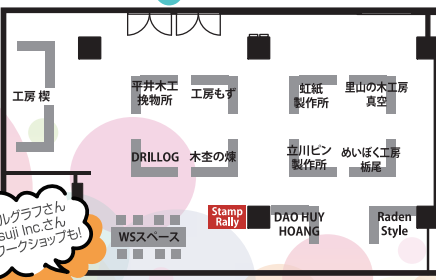

NANIWA PEN SHOW 2026

Map & Exhibitor List

入場料
1,000円
(税込)

開催日：2026年5月30日(土) 時間：10:00～18:00 (※最終入場は17時30分)
開催場所：天満橋 OMM 2F 展示ホール C, D, G ホール (大阪市中央区大手前 1-7-31)

★今年から入場料を申し込めることになりました。
※小学生以下無料 (大人同伴の協会のみ)

C ホール

【出展者/Exhibitor】

- | | |
|--|--|
| [&B]あなたとつくる革文具
インターアクト
エモジ
おかげさま文房具店
KA-KU大阪
Kaweco/Robert Oster(プリコ)
紙の箱 一辺一辺
紙もの雑貨スキカッテ
カミノノズキマルシェ(金澤英)
Color Traveler/多山文具
渡邊製本
Chriselle
紙の箱 一辺一辺
たちはな硝子工房
ハンコルンゴ
エモジ | NAGASAWA梅田茶屋町店
虹紙製作所
ノウト
パイロットコーポレーション
HASE硝子工房
PAPYRUS文具制作
ハンコルンゴ
Hitsuji Inc.
HiTo Coffee Beans
平井木工挽物所
文具館コバヤシ
Bundigo
紅鞋屋。
Pen and message.
ペンネジューク
PenPortYokohama
筆屋-ペンや-by forme.
筆屋-ペンや-by forme.
筆屋-ペンや-by forme.
Hito Coffee Beans
紅鞋屋。
ハンコルンゴ
エモジ |
| SHINARI
NINE 雑貨ストア
万年筆談話室
ガラス工房 LUC
パイロットコーポレーション
CafeCally
Giftenery Delta
北浜ポート焙煎所 | SHINARI
NINE 雑貨ストア
万年筆談話室
ガラス工房 LUC
パイロットコーポレーション
CafeCally
Giftenery Delta
北浜ポート焙煎所 |
| TO Jock
Yaching Style
CafeCally
0101 IEUNG
Yurie Style
y.y pen club | TO Jock
Yaching Style
CafeCally
0101 IEUNG
Yurie Style
y.y pen club |
| 四葉商会
豊岡クラフト
studyhard*
インターアクト
ショーン・デザイン
TAKU★【万年筆調整師】
DAO HUY HOANG
TAKU★【万年筆調整師】
立川ピン製作所
たちはな硝子工房
DOUBLEMOON
HASE硝子工房
dunn(Rond 工房)
Teriew
豊岡クラフト
DRILLOG
NINE雑貨ストア | 四葉商会
豊岡クラフト
studyhard*
インターアクト
ショーン・デザイン
TAKU★【万年筆調整師】
DAO HUY HOANG
TAKU★【万年筆調整師】
立川ピン製作所
たちはな硝子工房
DOUBLEMOON
HASE硝子工房
dunn(Rond 工房)
Teriew
豊岡クラフト
DRILLOG
NINE雑貨ストア |
| STAs-STATIONERY STATION-
HITO Coffee Beans
神戶派計画
紅鞋屋。
ハンコルンゴ
エモジ | STAs-STATIONERY STATION-
HITO Coffee Beans
神戶派計画
紅鞋屋。
ハンコルンゴ
エモジ |
| Stamp Rally | Stamp Rally |

ENTRANCE

D ホール

ENTRANCE

G ホール

マクルグラフィックさん
Hitsuji Inc.さん
のワークショップも!

主権のペーパーサミット開催中!
合同スタンプラリーもあるよ!