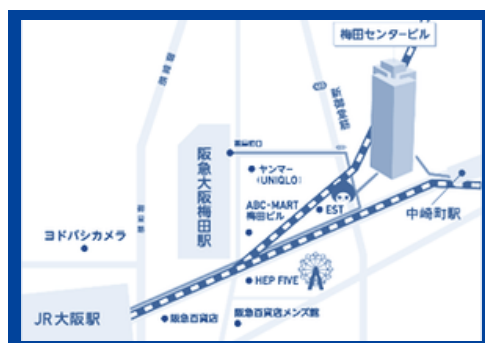

参加校

38校

／教職員に直接相談できる／

大学通信教育 合同入学説明会

2026

8 / 29 土

梅田クリスタルホール

大阪市北区中崎西2-4-12 梅田センタービルB1階

〈アクセス〉 阪急大阪梅田駅から徒歩5分

JR大阪駅・大阪メトロ梅田駅

・東梅田駅から徒歩9分

入場無料
入退場自由

参加申込
不要

協会加盟校
資料が
もらえる!

参加校38校

日本女子大学／日本大学・大学院／佛教大学・大学院／明星大学・大学院／